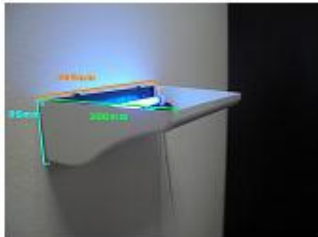

PragKill

Kyzone 30W

Área de Cobertura: 60 m²
1 Lâmpada de 30W
Peso: 1,024 Kg
Metal: Plástico ABS-PC
Silencioso, Limpo e eficiente

Kyzone 15W

Área de Cobertura: 30 m²
1 Lâmpada de 15W
Peso: 0,6 Kg
Metal: Plástico ABS-PC
Silencioso, Limpo e eficiente